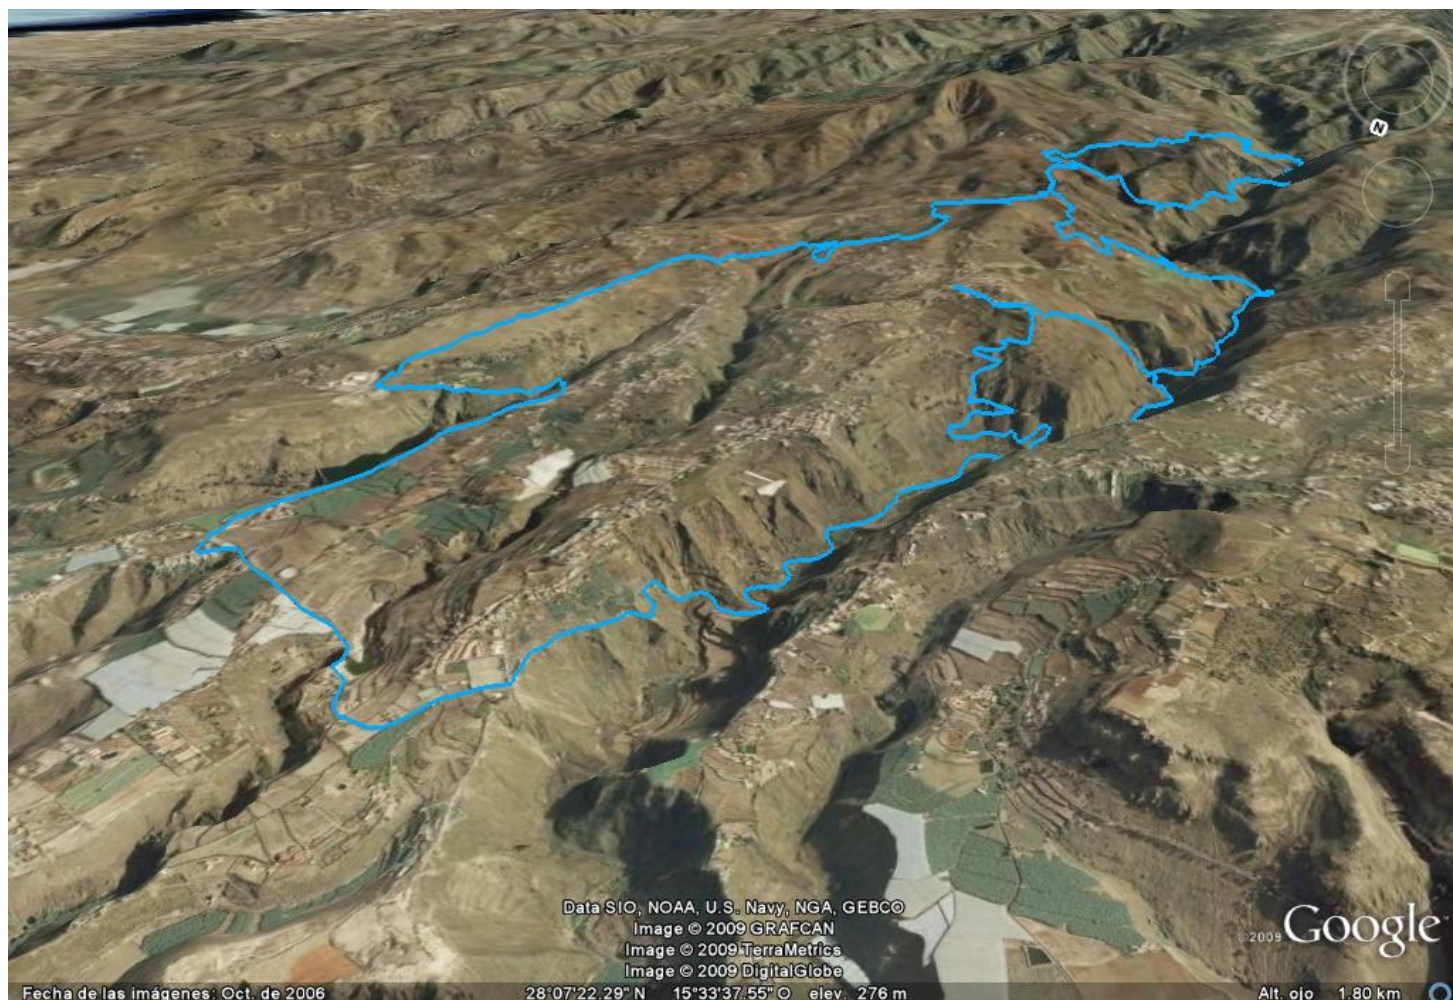

Por un error informático, cargamos en la web un archivo KML que no era el correcto en el apartado del [Rutómetro](#), que ya hemos corregido y se pueden descargar el oficial.

Espectacular vista de la **Ruta de Doramas 2009** en una imagen del Google Earth.

[Descarga archivo para Google Earth.](#)